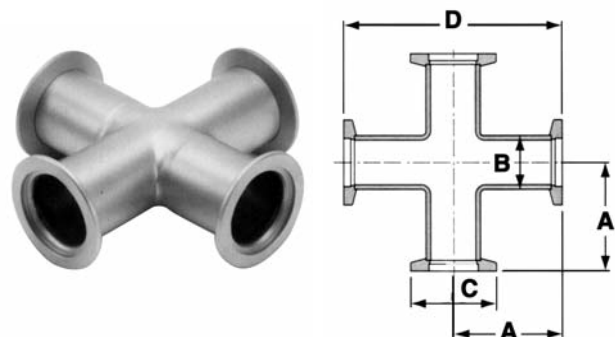

NW 4-Way Crosses

Flange	Material	A	B	C	D	Part No.	Price
NW16	304 S.S.	40	19.05	30	80	NW-16-CROSS	$85.00
NW25	304 S.S.	50	25.4	40	100	NW-25-CROSS	$95.00
NW40	304 S.S.	65	38.1	55	130	NW-40-CROSS	$125.00
NW50	304 S.S.	70	50.8	75	140	NW-50-CROSS	$170.00