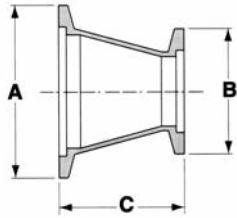

NW-NW Conical Reducers